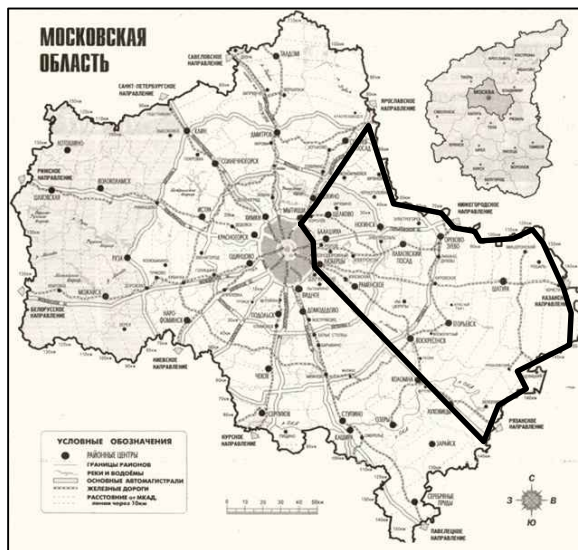

Наклейки на двери (вариант 2):

ВОСТОЧНЫЙ
ФРОНТ

сектор клуба www.niva4x4.ru

ВОСТОЧНЫЙ
ФРОНТ

сектор клуба www.niva4x4.ru

ВОСТОЧНЫЙ
ФРОНТ

сектор клуба www.niva4x4.ru